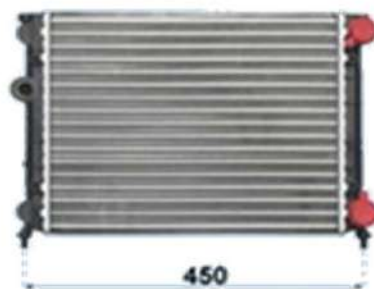

9 - B2027027032

10 - B20270305

11 - B2027030522

12 - B20380320

13 - B2038032023

MODELE	REFERENCE OE	MAT.	DIMENSION FAISCEAU	ANNEE	Photo n°	REF CATALDI	PRIX NET € H.T.
AIXAM							
400	1758072051	al./pl.	280x325x16		1	C5052110	57
500	1758072051	al./pl.	280x325x16		1	C5052110	57
500	NC	al./pl.	265x260x26		2	B20270280	82
A721	1758072051	al./pl.	280x325x16		1	C5052110	57
A741	1758072051	al./pl.	280x325x16		1	C5052110	57
A751	1758072051	al./pl.	280x325x16		1	C5052110	57
A751	NC	al./pl.	265x260x26		2	B20270280	82
City	1758072051	al./pl.	280x325x16		1	C5052110	57
CrossLine	1758072051	al./pl.	280x325x16		1	C5052110	57
CrossLine	NC	al./pl.	265x260x26		2	B20270280	82
Mega400	1758072051	al./pl.	280x325x16		1	C5052110	57
RoadLine	1758072051	al./pl.	280x325x16		1	C5052110	57
RoadLine	NC	al./pl.	265x260x26		2	B20270280	82
Scouty	1758072051	al./pl.	280x325x16		1	C5052110	57
BELLIER							
Divane	NC	cuivre	270x270x32		3	B20270270	171
CASALINI							
Kerry	NC	al./pl.	430x322x30		4	B20430322	69
M10	NC	al./pl.	430x322x30		4	B20430322	69
PickUp	NC	al./pl.	304x322x30		5	B20304322	NC
CHATENET							
Barooder	NC	al./pl.	325x330x16		6	B20SZ2009	102
Barooder X4	NC	al./pl.	325x330x16		6	B20SZ2009	102
CH26	NC	al./pl.	265x260x26		7	B20265260	82
Media	NC	al./pl.	325x330x16		6	B20SZ2009	102
Speedino	NC	al./pl.	325x330x16		6	B20SZ2009	102
Stella	NC	cuivre	270x270x32		8	B2027027032BIS	171
EFFEDI							
Maranello	200264B	cuivre	270x270x32	> 2004	9	B2027027032	166