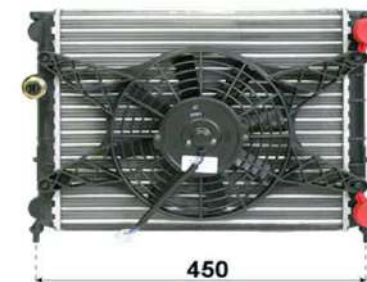

9 - B2027027032

10 - B20270305

11 - B2027030522

12 - B20380320

13 - B2038032023

MODELE	REFERENCE OE	MAT.	DIMENSION FAISCEAU	ANNEE	Photo n°	REF CATALDI	PRIX NET € H.T.
AIXAM							
400	1758072051	al./pl.	280x325x16		1	C5052110	57
500	1758072051	al./pl.	280x325x16		1	C5052110	57
500	NC	al./pl.	265x260x26		2	B20270280	82
A721	1758072051	al./pl.	280x325x16		1	C5052110	57
A741	1758072051	al./pl.	280x325x16		1	C5052110	57
A751	1758072051	al./pl.	280x325x16		1	C5052110	57
A751	NC	al./pl.	265x260x26		2	B20270280	82
City	1758072051	al./pl.	280x325x16		1	C5052110	57
CrossLine	1758072051	al./pl.	280x325x16		1	C5052110	57
CrossLine	NC	al./pl.	265x260x26		2	B20270280	82
Mega400	1758072051	al./pl.	280x325x16		1	C5052110	57
RoadLine	1758072051	al./pl.	280x325x16		1	C5052110	57
RoadLine	NC	al./pl.	265x260x26		2	B20270280	82
Scouty	1758072051	al./pl.	280x325x16		1	C5052110	57
BELLIER							
Divane	NC	cuivre	270x270x32		3	B20270270	171
CASALINI							
Kerry	NC	al./pl.	430x322x30		4	B20430322	69
M10	NC	al./pl.	430x322x30		4	B20430322	69
PickUp	NC	al./pl.	304x322x30		5	B20304322	NC
CHATENET							
Barooder	NC	al./pl.	325x330x16		6	B20SZ2009	102
Barooder X4	NC	al./pl.	325x330x16		6	B20SZ2009	102
CH26	NC	al./pl.	265x260x26		7	B20265260	82
Media	NC	al./pl.	325x330x16		6	B20SZ2009	102
Speedino	NC	al./pl.	325x330x16		6	B20SZ2009	102
Stella	NC	cuivre	270x270x32		8	B2027027032BIS	171
EFFEDI							
Maranello	200264B	cuivre	270x270x32	> 2004	9	B2027027032	166