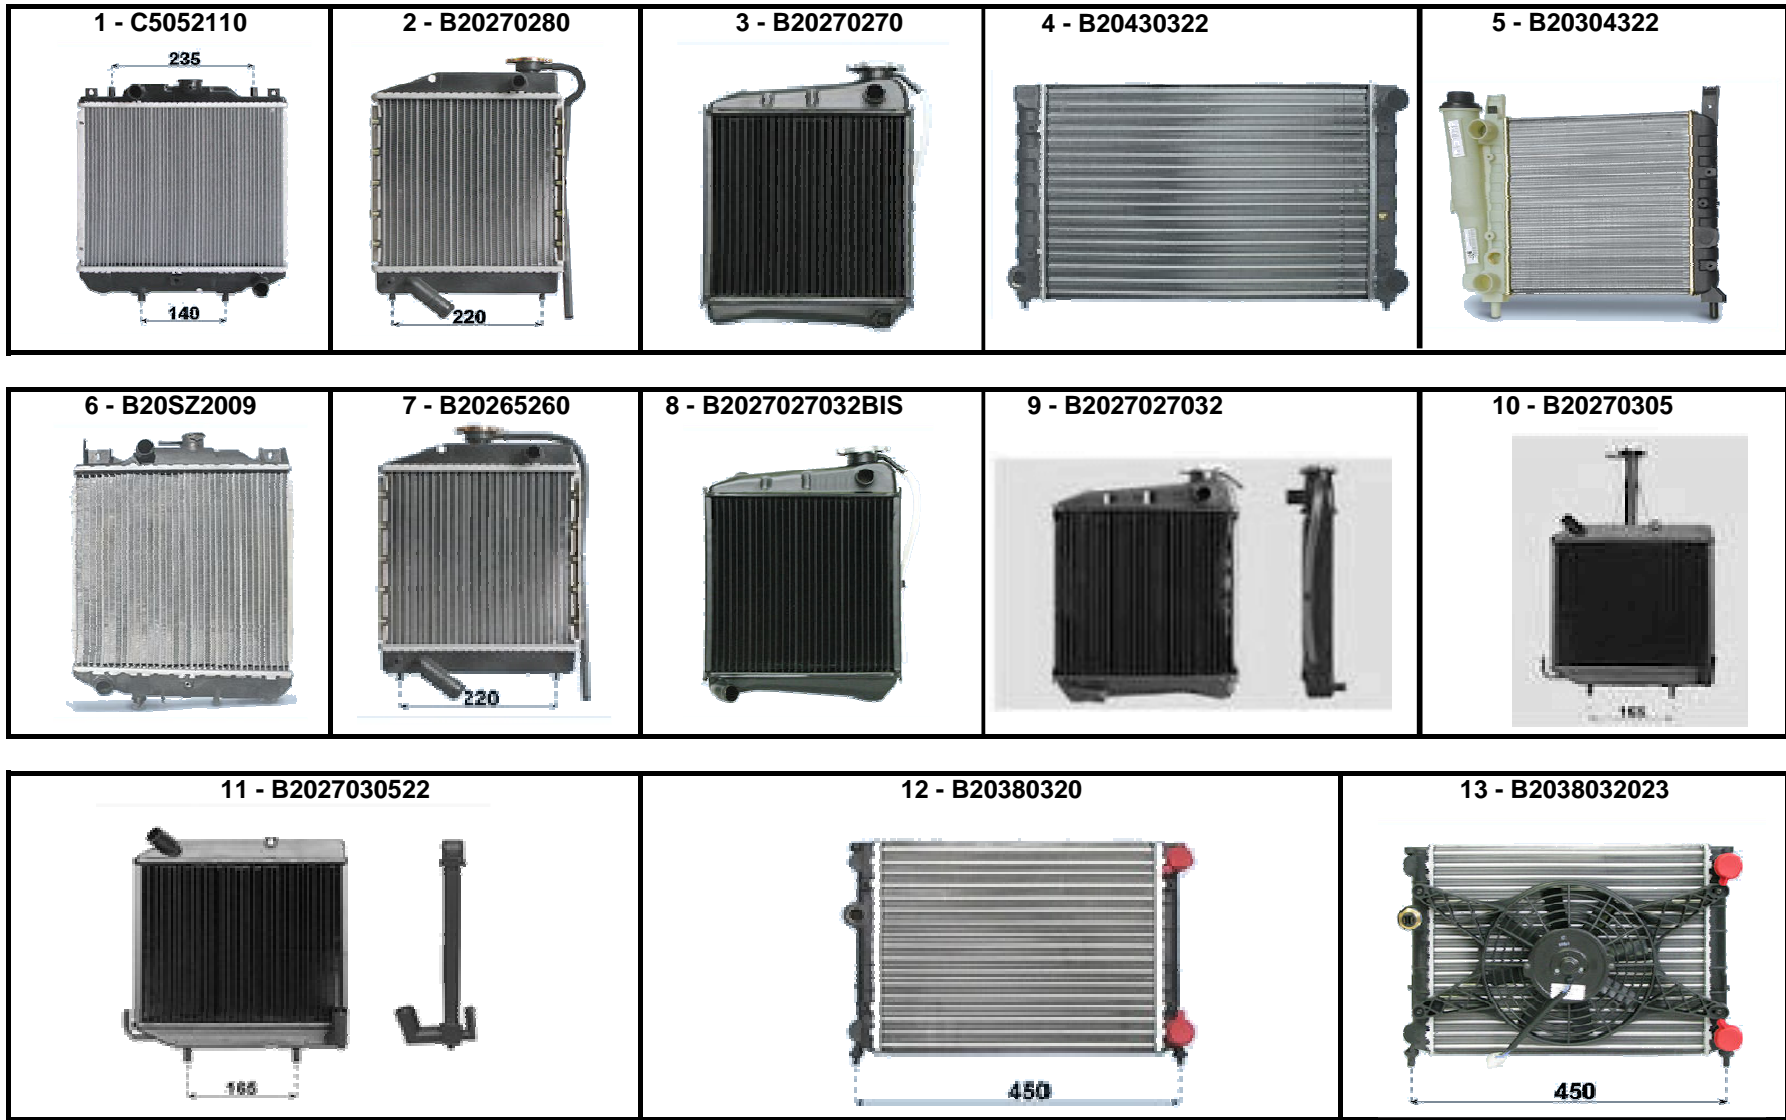

Société par actions simplifiée au capital de 500 000€ - N° identification : FR17 378 956 239

MODELE	REFERENCE OE	MAT.	DIMENSION FAISCEAU	ANNEE	Photo n°	REF CATALDI
<b>AIXAM</b>						
400	1758072051	al./pl.	280x325x16		1	C5052110
500	1758072051	al./pl.	280x325x16		1	C5052110
500	NC	al./pl.	265x260x26		2	B20270280
A721	1758072051	al./pl.	280x325x16		1	C5052110
A741	1758072051	al./pl.	280x325x16		1	C5052110
A751	1758072051	al./pl.	280x325x16		1	C5052110
A751	NC	al./pl.	265x260x26		2	B20270280
City	1758072051	al./pl.	280x325x16		1	C5052110
CrossLine	1758072051	al./pl.	280x325x16		1	C5052110
CrossLine	NC	al./pl.	265x260x26		2	B20270280
Mega400	1758072051	al./pl.	280x325x16		1	C5052110
RoadLine	1758072051	al./pl.	280x325x16		1	C5052110
RoadLine	NC	al./pl.	265x260x26		2	B20270280
Scouty	1758072051	al./pl.	280x325x16		1	C5052110
<b>BELLIER</b>						
Divane	NC	cuivre	270x270x32		3	B20270270
<b>CASALINI</b>						
Kerry	NC	al./pl.	430x322x30		4	B20430322
M10	NC	al./pl.	430x322x30		4	B20430322
PickUp	NC	al./pl.	304x322x30		5	B20304322
<b>CHATENET</b>						
Barooder	NC	al./pl.	325x330x16		6	B20SZ2009
Barooder X4	NC	al./pl.	325x330x16		6	B20SZ2009
CH26	NC	al./pl.	265x260x26		7	B20265260
Media	NC	al./pl.	325x330x16		6	B20SZ2009
Speedino	NC	al./pl.	325x330x16		6	B20SZ2009
Stella	NC	cuivre	270x270x32		8	B2027027032BIS
<b>EFFEDI</b>						
Maranello	200264B	cuivre	270x270x32	> 2004	9	B2027027032